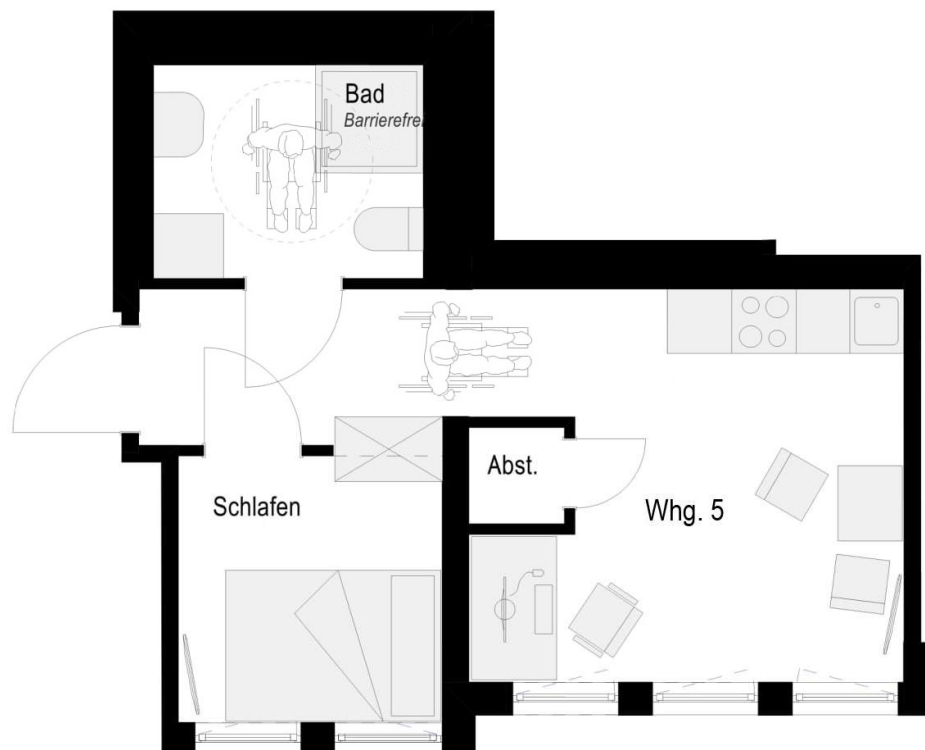

Vollmöbliertes Studio
Silhöfer Straße 15-17
35578 Wetzlar

Wohnung: 5
Geschoss: 1. OG
Typ: XXL
ca. Wohnfläche: 35 m²

Lage auf der Etage